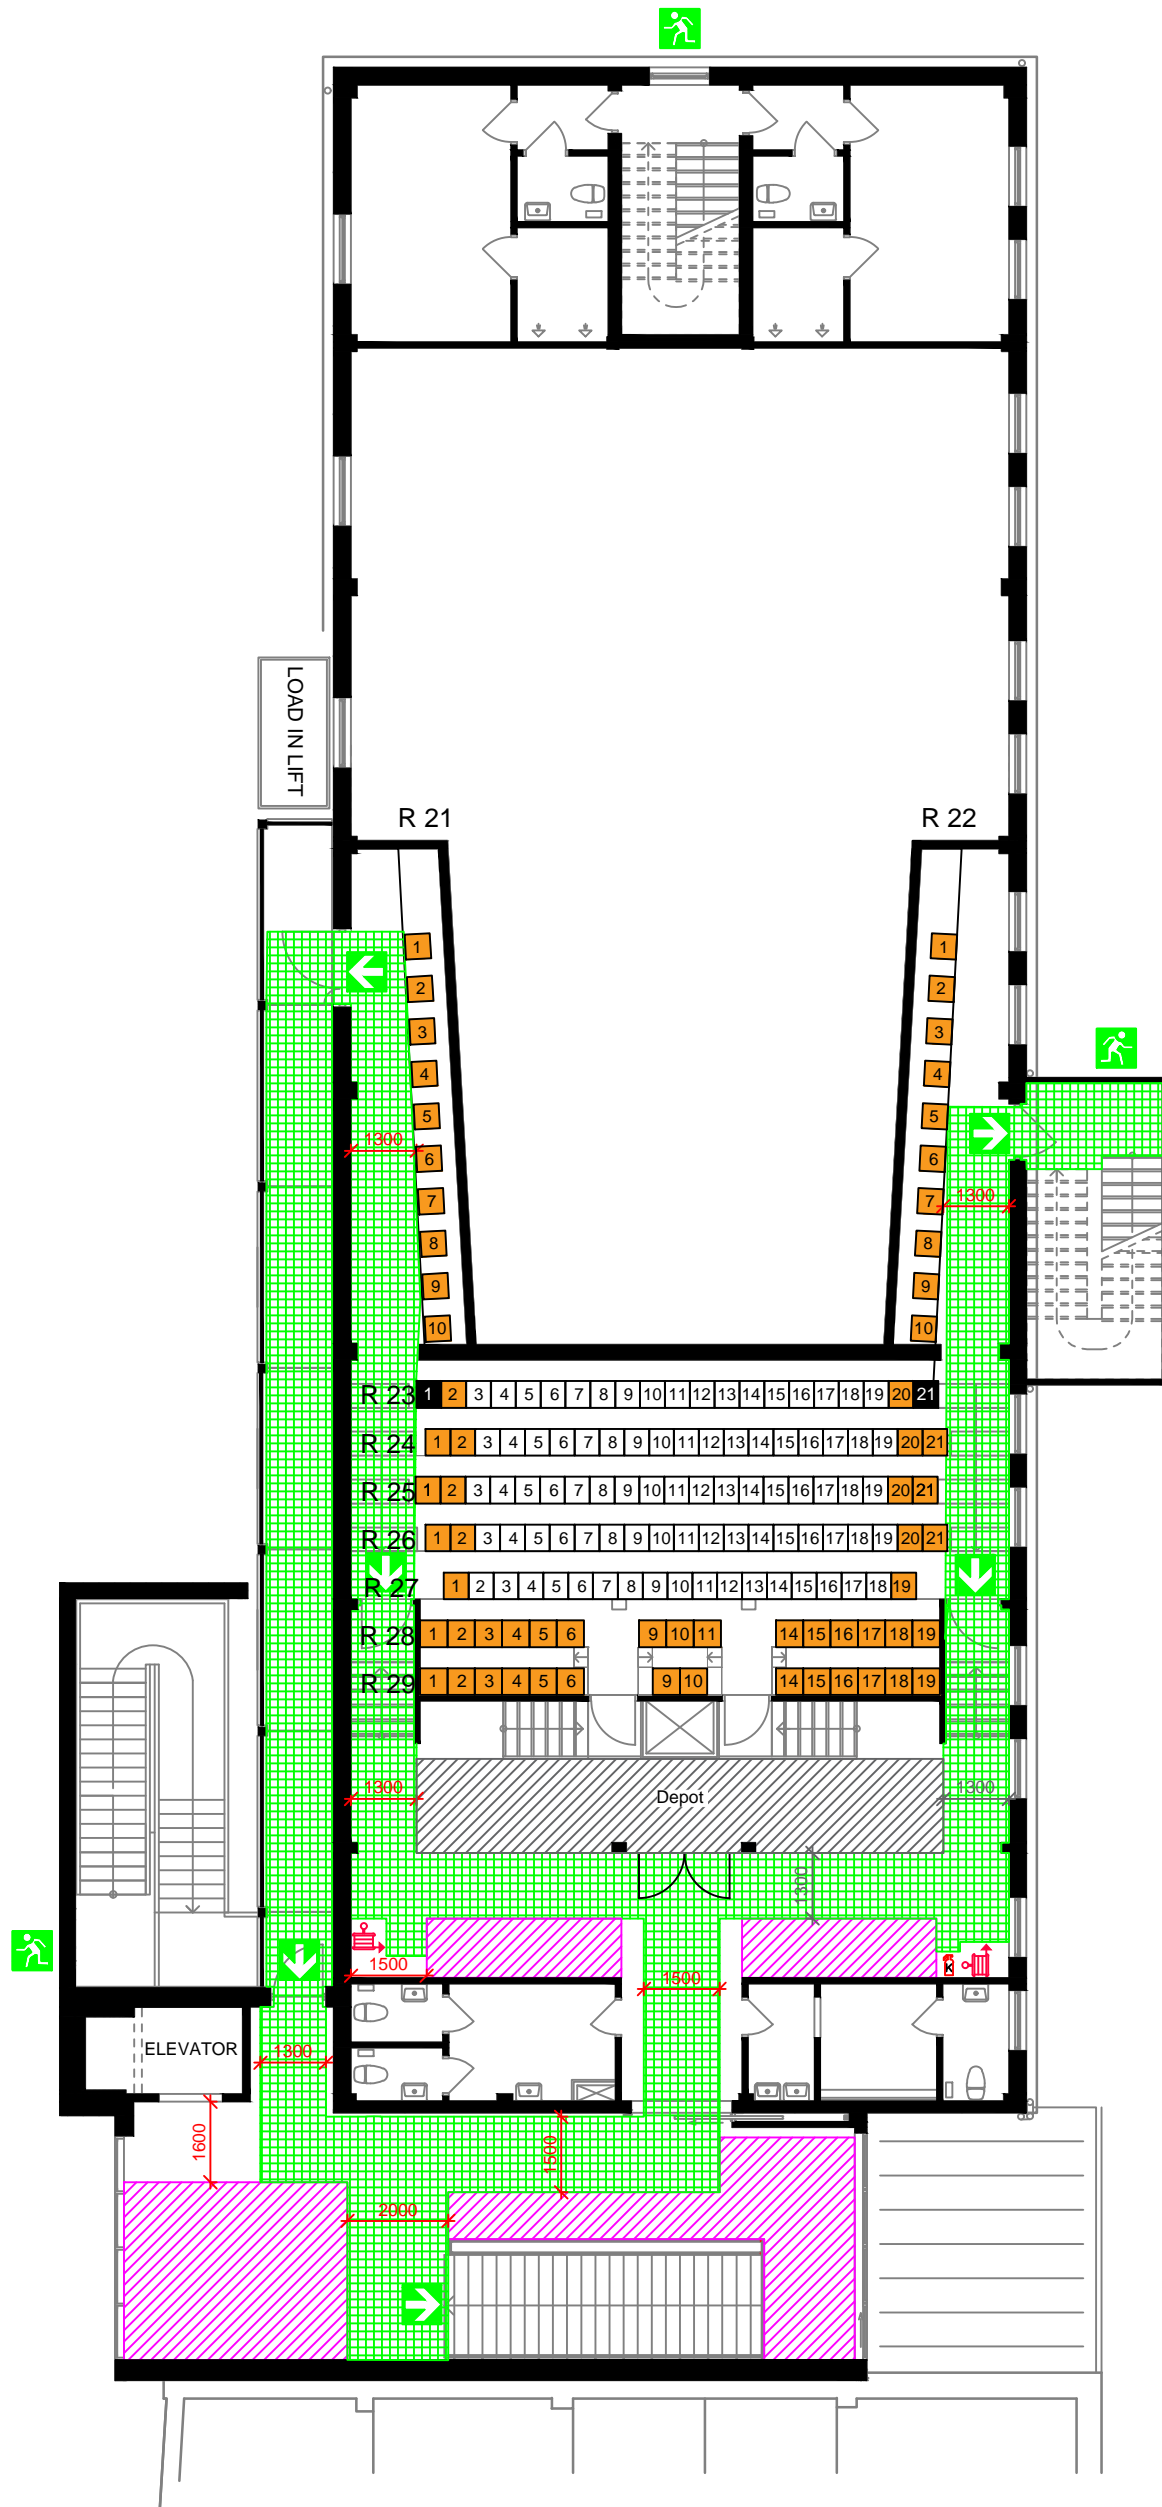

1. SAL ER GODKENDT TIL MAX. 418  
PERSONER I LOKALET HERAF 368  
SIDDEPLADSER + 50 PÅ SCENEN

**GODKENDT**  
Beredskabsinspektør  
Anders Lolk Vestergaard  
12. december 2018

*Anders Lolk Vestergaard*

Beredskab Fyn I/S  
Åsumvej 35, 5240 Odense NØ

- SIGNATURFORKLARING:**
- HER ER DU
  - UDGANG TIL DET FRI
  - FLUGTVEJ
  - FRI MØBLERING  
REGLER FOR OPSTILLING AF BORDE OG STOLE OVERHOLDSES
  - SÆDE MED BEGRÆNSET UDSYN
  - VANDTFYLDT SLANGEVINDE
  - KULSYRESLUKKER
  - HJERTESTARTER (AED) er placeret ved hovedindgangen foran Kulturmaskinen.
  - SAMLINGSSTED  
Foran Magasinet

**FLUGTVEJSPLAN**

Sted: *Magasinet, Farvergården 13*

	Orientering: <b>1. Sal</b>	Tegner: Igsj
	Dato: 12.12.2018	Rev. dato: Rev.:

Åsumvej 35, 5240 Odense NØ - Tlf.: 65 51 18 00 - www.beredskabfyn.dk

GODKENDT TIL MAX. 152 PERSONER  
I LOKALET HERAF 152 SIDDEPLADSER.